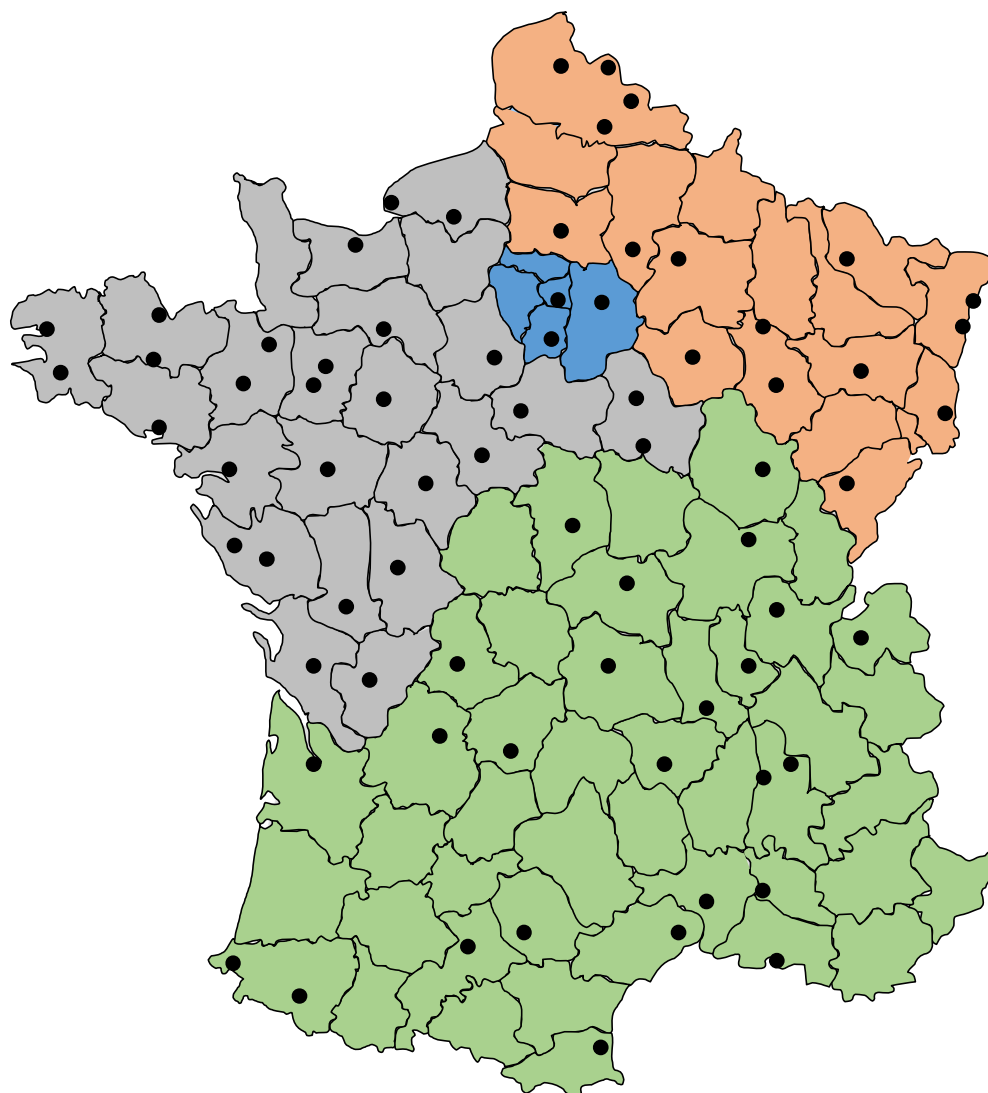

**MAPPING
COMMERCIAL 2025**

**TURBOS
MIGNE**

Benoit DELAMARE

06 21 02 34 15
b-delamare@turbos-migne.com

Sylvain SERENA

06 23 28 23 76
s-serena@turbos-migne.com

**Région Parisienne
NOUS CONSULTER**

Hervé SIMON